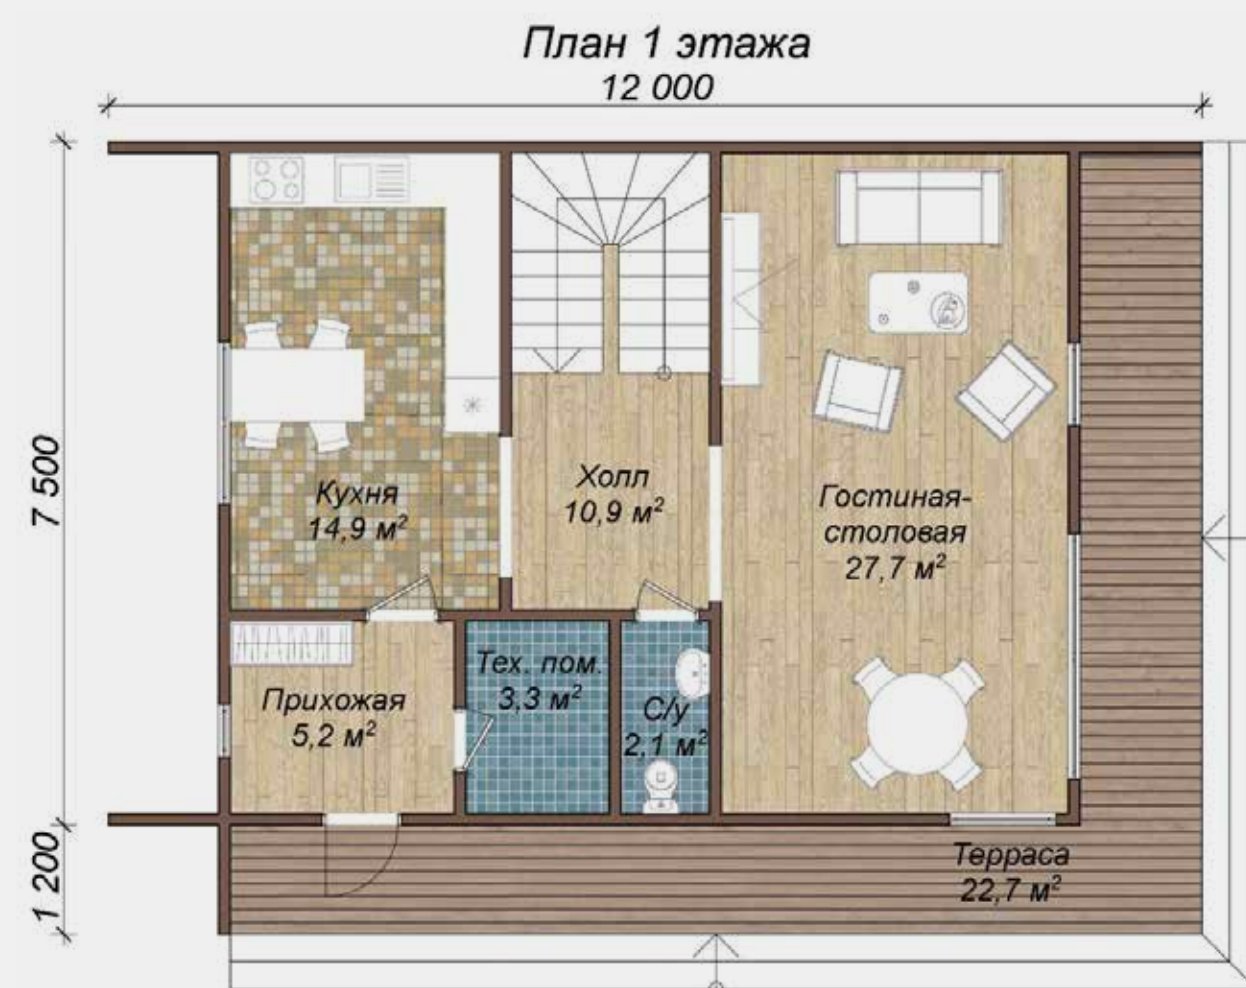

Барн двухэтажный «Супериор», 177 м²

Компактный тёплый модульный дом по канадской технологии

Фундамент: металлические винтовые сваи

Материал стен: сип-панели/каркасные

Утепление: SIP панели - стены и крыша 174 мм,
пол - 224 мм. Каркасная технология – стены 150 мм,
пол и крыша 200 мм

Фасад: Имитация бруса в сочетании металлическими
панелями клик-фальц

Крыша: Фальцевая кровля

Окна: Двухкамерные стеклопакеты

Терраса

Стоимость: 7 140 000 рублей*

В комплектации «под ключ» входит:

Монтаж электрических сетей в доме,
монтаж водоснабжения, отопление-электрические
тёплые полы, вентиляция, сантехника в ванной комнате.
Внутренняя отделка – стены и потолок имитация бруса,
пол – ламинат, плитка в ванне и туалете.

Стоимость: 9 135 000 рублей*

В данное предложение не входит септик и скважина.
Данные позиции рассчитываются
по индивидуальным параметрам

*В стоимость входит участок размером 6 соток
и инфраструктурный взнос.