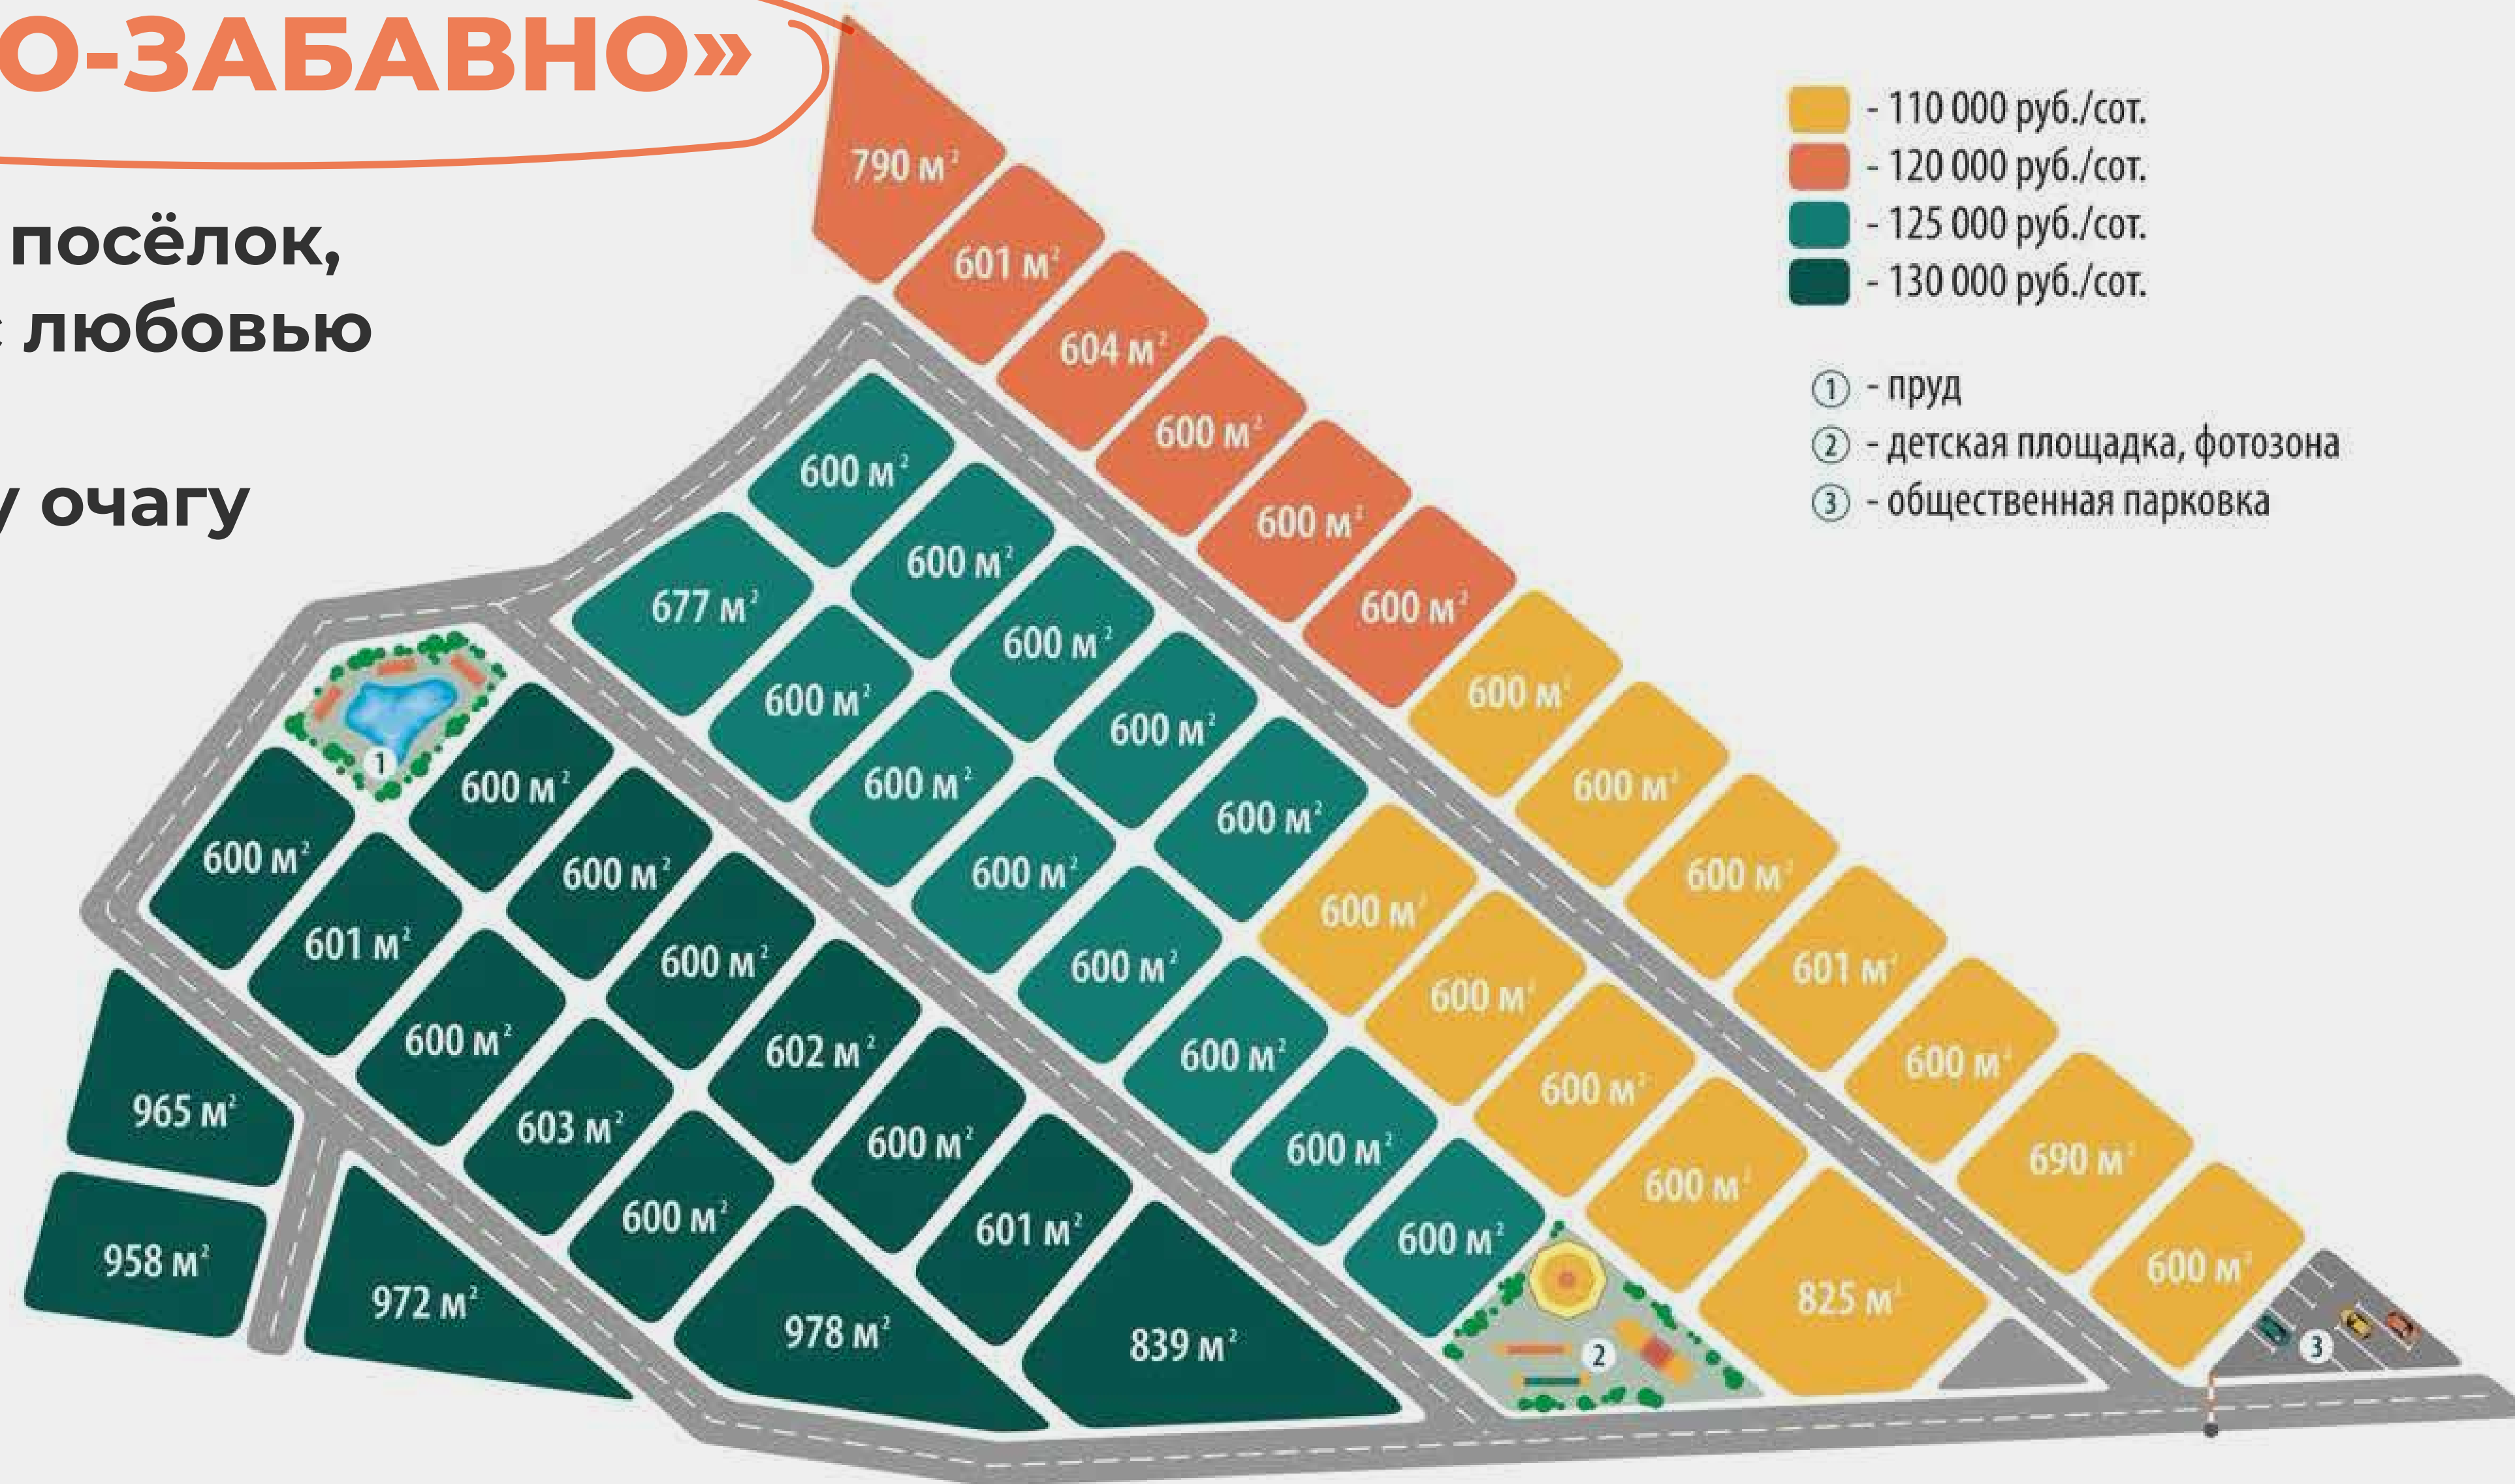

«СЛАВНО-ЗАБАВНО»

**Загородный посёлок,
созданный с любовью
к природе
и семейному очагу**